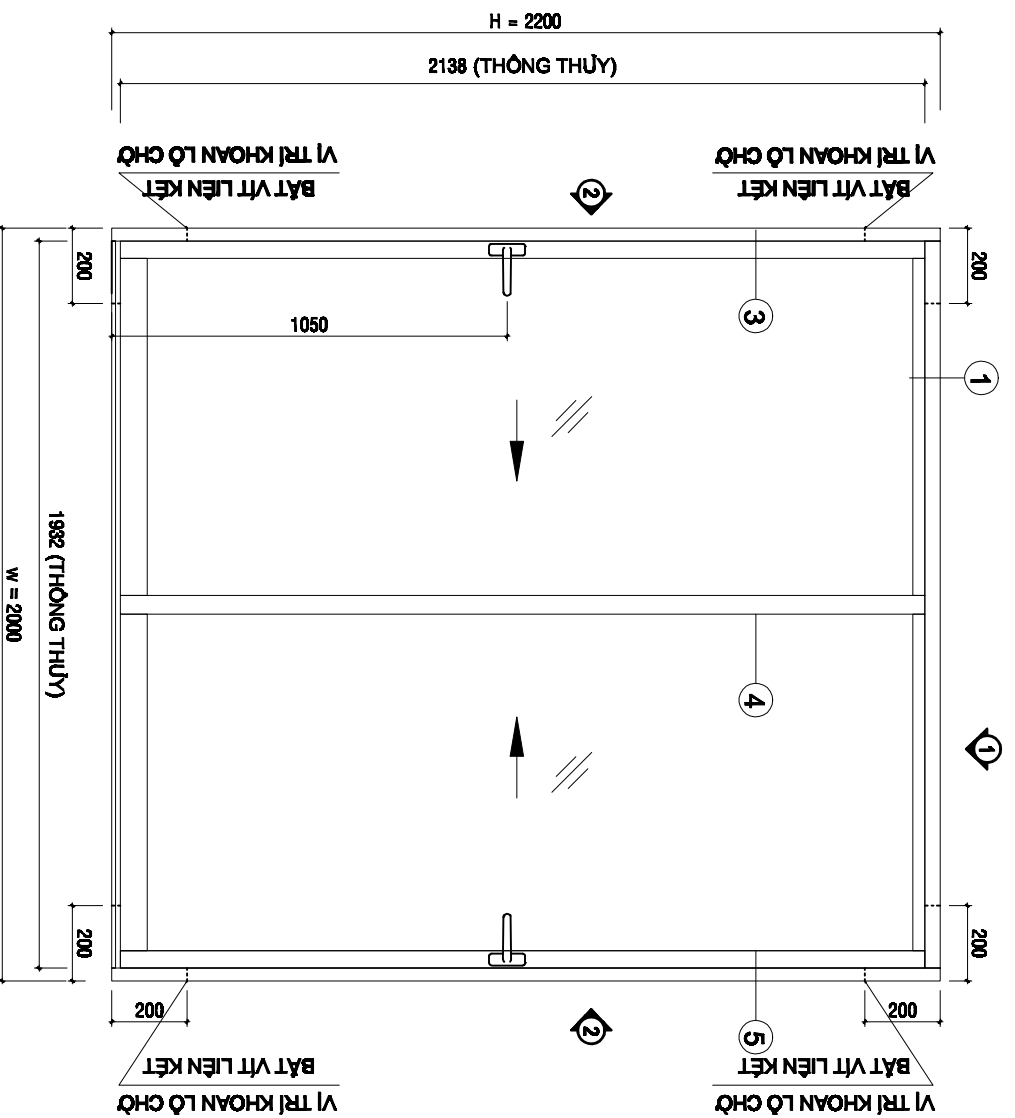

MSP VNDDoor-01.CL1

- GBL1: Cửa đi 2 cánh mở trượt
 - Kích thước: WxH=(2000x2200)mm
 - Hướng mở: mở trượt
 - Nhôm Xingfa hệ 93 dày 2,0mm.
 - Màu: Trắng, Đen, Xám, Nâu Cafe.
 - Phụ kiện Kinlong chính hãng.

CÁC SẢN PHẨM KẾT HỢP

PHỤ KIỆN KINH LƯƠNG CHO CỬA ĐI LỬA 2 CẢNH HỆ 93 (KÈM THEO SẢN PHẨM)

STT	TÊN QU	MÃ PHỤ KIỆN	SỐ LƯỢNG	GH CHÚ
01	TAY NẤM BÊN BIÊN	C2B318	02	
02	THANH TRƯỢT KHÓA CỬA TRƯỢT	TL90T-L1200	02	
03	CÓN HẸM BÊN KHUNG BAO	UC9C	04	
04	CHÂN ĐẦU CẢNH DƯỚI (CẢNH MỎC)	DG-01	02	
05	CHÂN ĐẦU CẢNH TRÊN (CẢNH TRON)	DG-02	02	
06	CHÂN ĐẦU CẢNH DƯỚI (CẢNH TRON)	DG-03	02	
07	CHÂN ĐẦU CẢNH TRÊN (CẢNH MỎC)	DG-04	02	
08	BÃNH XE ĐOI BƠNG CỬA BI TRƯỢT	SR2	04	
09	CHỖNG VÀ ĐẬP TAY NẤM	FK-D	02	
10	CHỖNG VÀ ĐẬP CẢNH BÊN CẢNH	FK-A	04	
11	CHỖNG VÀ ĐẬP CẢNH BÊN KHUNG BAO	FK-B	04	
12	CHỖNG NHẤT CẢNH	FKK	01	