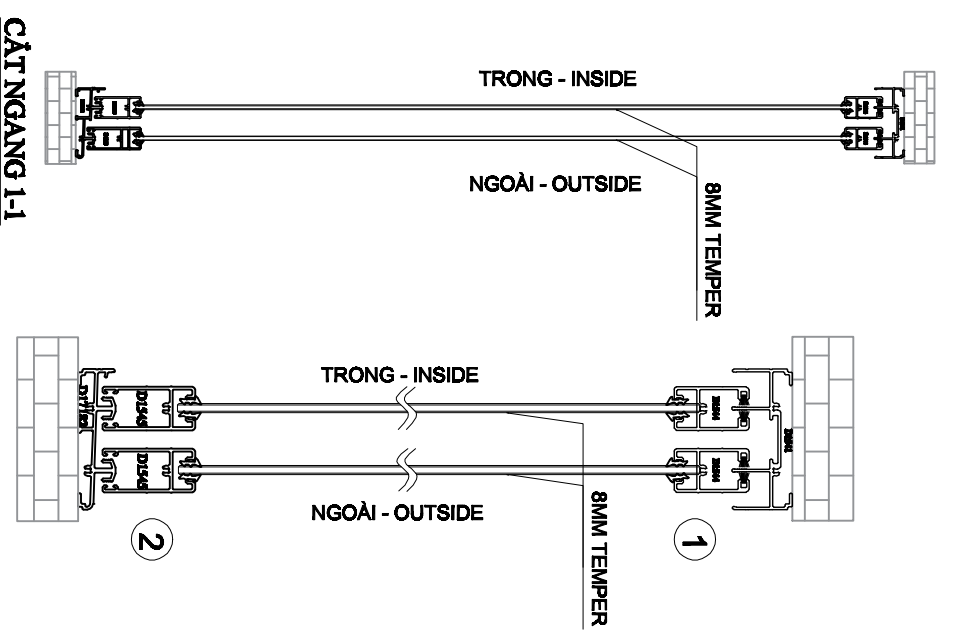

CÔNG TY THI CÔNG NHÔM KÍNH VIỆT NHẬT
 ADD: NO 72/34 ĐƯỜNG ĐỨC HIỀN, P. TÂY THÀNH, TP. HCM
 TEL: 0982 73 61 61
 WEB: www.vietnhatvase.com.vn
 E-MAIL: info@vietnhatvase.com.vn

CỬA ĐI 2 CẢNH MỞ TRƯỢT (NHÔM XINGFA - HỆ 93 DÀY 2,0MM)

MSP VNDDoor-01.CL1

- GBL1: Cửa đi 2 cánh mở trượt
 - Kích thước: WxH=(2000x2200)mm
 - Hướng mở: mở trượt
 - Nhôm Xingfa hệ 93 dày 2,0mm.
 - Màu: Trắng, Đen, Xám, Nâu Cafe.
 - Phụ kiện Kinlong chính hãng.

CÁC SẢN PHẨM KẾT HỢP

PHỤ KIỆN KINH LƯƠNG CHO CỬA ĐI LỬA 2 CẢNH HỆ 93 (KÈM THEO SẢN PHẨM)

STT	TÊN QU	MÃ PHỤ KIỆN	SỐ LƯỢNG	GH CHÚ
01	TAY NẤM BÊN BIÊN	C2B318	02	
02	THANH TRƯỢT KHÓA CỬA TRƯỢT	TL90T-L1200	02	
03	CÓN HẸM BÊN KHUNG BAO	UC9C	04	
04	CHÂN ĐẦU CẢNH DƯỚI (CẢNH MỎC)	DG-01	02	
05	CHÂN ĐẦU CẢNH TRÊN (CẢNH TRON)	DG-02	02	
06	CHÂN ĐẦU CẢNH DƯỚI (CẢNH TRON)	DG-03	02	
07	CHÂN ĐẦU CẢNH TRÊN (CẢNH MỎC)	DG-04	02	
08	BÃNH XE ĐOI BƠNG CỬA BI TRƯỢT	SR2	04	
09	CHỖNG VÀ ĐẬP TAY NẤM	FK-D	02	
10	CHỖNG VÀ ĐẬP CẢNH BÊN CẢNH	FK-A	04	
11	CHỖNG VÀ ĐẬP CẢNH BÊN KHUNG BAO	FK-B	04	
12	CHỖNG NHẤT CẢNH	FKK	01	