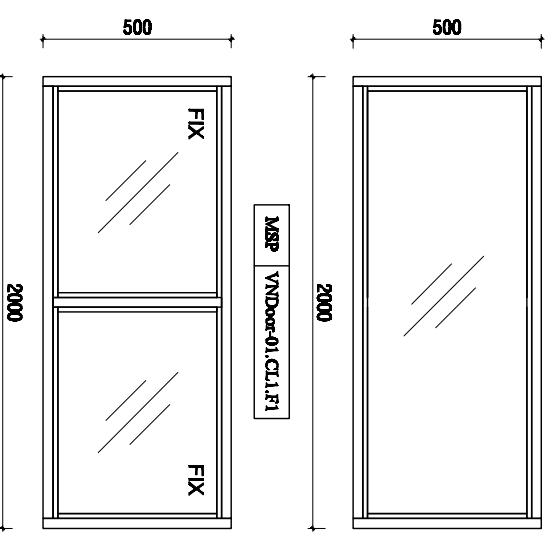

CÁC SẢN PHẨM KẾT HỢP

PHỤ KIỆN KINH LƯƠNG CHO CỬA ĐI LỬA 2 CẢNH HỆ 93 (KÈM THEO SẢN PHẨM)

STT	TÊN QU	MÃ PHỤ KIỆN	SỐ LƯỢNG	GH CHÚ
01	TAY NẤM BÊN BIÊN	C2B318	02	
02	THANH TRƯỢT KHÓA CỬA TRƯỢT	TL90T-L1200	02	
03	CÓN HẸM BÊN KHUNG BAO	UC9C	04	
04	CHÂN ĐẦU CẢNH DƯỚI (CẢNH MỎC)	DG-01	02	
05	CHÂN ĐẦU CẢNH TRÊN (CẢNH TRON)	DG-02	02	
06	CHÂN ĐẦU CẢNH DƯỚI (CẢNH TRON)	DG-03	02	
07	CHÂN ĐẦU CẢNH TRÊN (CẢNH MỎC)	DG-04	02	
08	BÃNH XE ĐOI BƠNG CỬA BI TRƯỢT	SR2	04	
09	CHỖNG VÀ ĐẬP TAY NẤM	FK-D	02	
10	CHỖNG VÀ ĐẬP CẢNH BÊN CẢNH	FK-A	04	
11	CHỖNG VÀ ĐẬP CẢNH BÊN KHUNG BAO	FK-B	04	
12	CHỖNG NHẤT CẢNH	FKK	01