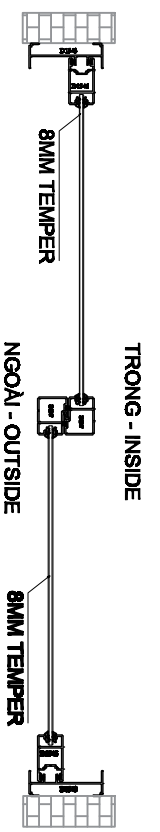

CÔNG TY THI CÔNG NHÔM KÍNH VIỆT NHẬT
 ADD: NO 72/34 ĐƯỜNG ĐỨC HIỀN, P. TÂY THÀNH, TP. HCM
 TEL: 0982 73 61 61
 WEB: www.vietnhatvase.com.vn
 E-MAIL: info@vietnhatvase.com.vn

CỬA ĐI 2 CẢNH MỞ TRƯỢT (NHÔM XINGFA - HỆ 93 DÀY 2,0MM)

MSP VNDDoor-01.CL1

- GBL1: Cửa đi 2 cánh mở trượt
 - Kích thước: WxH=(2000x2200)mm
 - Hướng mở: mở trượt
 - Nhôm Xingfa hệ 93 dày 2,0mm.
 - Màu: Trắng, Đen, Xám, Nâu Cafe.
 - Phụ kiện Kinlong chính hãng.

CÁC SẢN PHẨM KẾT HỢP

PHỤ KIỆN KINH LƯƠNG CHO CỬA ĐI LỬA 2 CẢNH HỆ 93 (KÈM THEO SẢN PHẨM)

STT	TÊN QU	MÃ PHỤ KIỆN	SỐ LƯỢNG	GH CHÚ
01	TAY NẤM BÊN BIÊN	C2B318	02	
02	THANH TRƯỢT KHÓA CỬA TRƯỢT	TL90T-L1200	02	
03	CÓN HẸM BÊN KHUNG BAO	UC9C	04	
04	CHÂN ĐẦU CẢNH DƯỚI (CẢNH MỎC)	DG-01	02	
05	CHÂN ĐẦU CẢNH TRÊN (CẢNH TRON)	DG-02	02	
06	CHÂN ĐẦU CẢNH DƯỚI (CẢNH TRON)	DG-03	02	
07	CHÂN ĐẦU CẢNH TRÊN (CẢNH MỎC)	DG-04	02	
08	BÃNH XE ĐOI BƠNG CỬA BI TRƯỢT	SR2	04	
09	CHỖNG VÀ ĐẬP TAY NẤM	FK-D	02	
10	CHỖNG VÀ ĐẬP CẢNH BÊN CẢNH	FK-A	04	
11	CHỖNG VÀ ĐẬP CẢNH BÊN KHUNG BAO	FK-B	04	
12	CHỖNG NHẤT CẢNH	FKK	01	