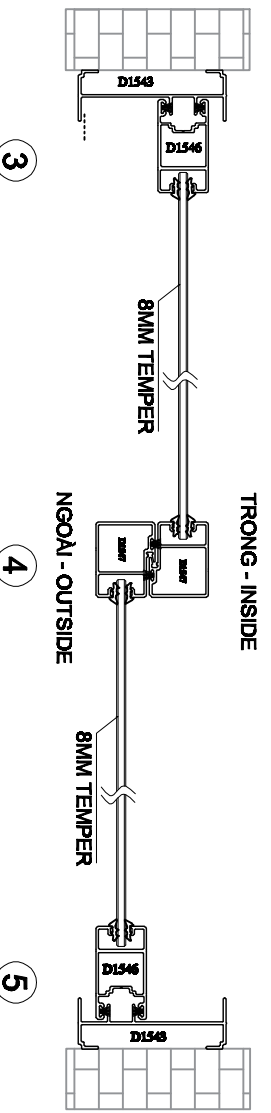

CÔNG TY THI CÔNG NHÔM KÍNH VIỆT NHẬT
 ADD: NO 72/34 ĐƯỜNG ĐỨC HIỀN, P. TÂY THÀNH, TP. HCM
 TEL: 0982 73 61 61
 WEB: www.vietnhatvase.com.vn
 E-MAIL: info@vietnhatvase.com.vn

CỬA ĐI 2 CẢNH MỞ TRƯỢT (NHÔM XINGFA - HỆ 93 DÀY 2,0MM)

MSP VNDDoor-01.CL1

- GBL1: Cửa đi 2 cánh mở trượt
 - Kích thước: WxH=(2000x2200)mm
 - Hướng mở: mở trượt
 - Nhôm Xingfa hệ 93 dày 2,0mm.
 - Màu: Trắng, Đen, Xám, Nâu Cafe.
 - Phụ kiện Kinlong chính hãng.

CÁC SẢN PHẨM KẾT HỢP

PHỤ KIỆN KINH LƯƠNG CHO CỬA ĐI LỬA 2 CẢNH HỆ 93 (KÈM THEO SẢN PHẨM)

STT	TÊN QU	MÃ PHỤ KIỆN	SỐ LƯỢNG	GH CHÚ
01	TAY NẤM BÊN BIÊN	C2B318	02	
02	THANH TRƯỢT KHÓA CỬA TRƯỢT	TL90T-L1200	02	
03	CÓN HẸM BÊN KHUNG BAO	UC9C	04	
04	CHÂN ĐẦU CẢNH DƯỚI (CẢNH MỎC)	DG-01	02	
05	CHÂN ĐẦU CẢNH TRÊN (CẢNH TRON)	DG-02	02	
06	CHÂN ĐẦU CẢNH DƯỚI (CẢNH TRON)	DG-03	02	
07	CHÂN ĐẦU CẢNH TRÊN (CẢNH MỎC)	DG-04	02	
08	BÃNH XE ĐOI BƠNG CỬA BI TRƯỢT	SR2	04	
09	CHỖNG VÀ ĐẬP TAY NẤM	FK-D	02	
10	CHỖNG VÀ ĐẬP CẢNH BÊN CẢNH	FK-A	04	
11	CHỖNG VÀ ĐẬP CẢNH BÊN KHUNG BAO	FK-B	04	
12	CHỖNG NHẤT CẢNH	FKK	01	