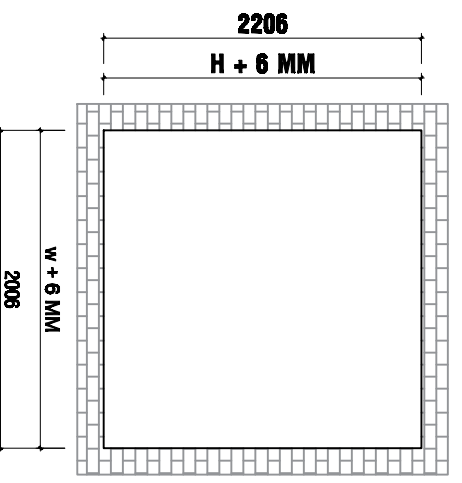

CÁC SẢN PHẨM KẾT HỢP

PHỤ KIỆN KINH LƯƠNG CHO CỬA ĐI LỬA 2 CẢNH HỆ 93 (KÈM THEO SẢN PHẨM)

STT	TÊN QU	MÃ PHỤ KIỆN	SỐ LƯỢNG	GH CHÚ
01	TAY NẤM BÊN BIÊN	C2B318	02	
02	THANH TRƯỢT KHÓA CỬA TRƯỢT	TL90T-L1200	02	
03	CÓN HẸM BÊN KHUNG BAO	UC9C	04	
04	CHÂN ĐẦU CẢNH DƯỚI (CẢNH MỎC)	DG-01	02	
05	CHÂN ĐẦU CẢNH TRÊN (CẢNH TRON)	DG-02	02	
06	CHÂN ĐẦU CẢNH DƯỚI (CẢNH TRON)	DG-03	02	
07	CHÂN ĐẦU CẢNH TRÊN (CẢNH MỎC)	DG-04	02	
08	BÃNH XE ĐOI BƠNG CỬA BI TRƯỢT	SR2	04	
09	CHỖNG VÀ ĐẬP TAY NẤM	FK-D	02	
10	CHỖNG VÀ ĐẬP CẢNH BÊN CẢNH	FK-A	04	
11	CHỖNG VÀ ĐẬP CẢNH BÊN KHUNG BAO	FK-B	04	
12	CHỖNG NHẤT CẢNH	FKK	01